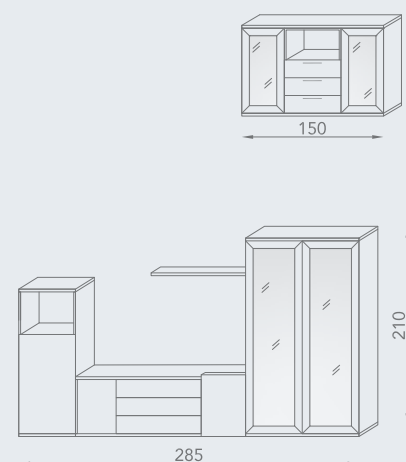

BAHÍA
COLECCIÓN

Es la esencia del diseño y de la tendencia. Así son los nuevos salones Bahía llenos de personalidad, inspiración y equilibrio en los espacios, para crear ambientes genuinos, armónicos, e impregnados de tu estilo.

COMP/35

Brandy / BRANDY
Pirineos / PYRENEES