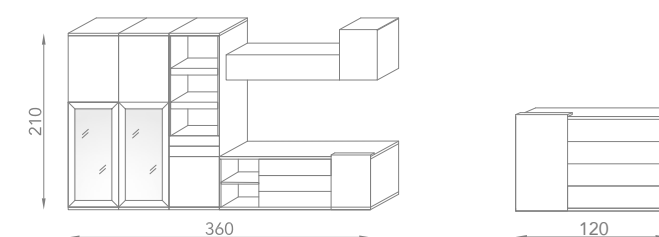

COMP/34

Avena / OATS
Pirineos / PYRENEES

Composición joven y funcional que combina el color Avena y Pirineos, la cual permite crear ambientes diferenciados incorporando materiales que aportan valor añadido, a juego ofrecemos un aparador de gran capacidad.