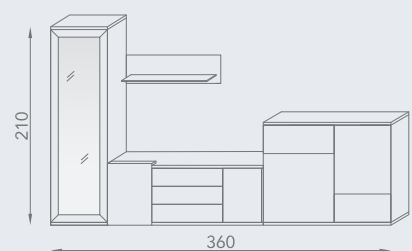

BAHIA ES UNA TENDENCIA
SIEMPRE VIVA

COMP/31

Brandy / BRANDY
Carbón / CARBON